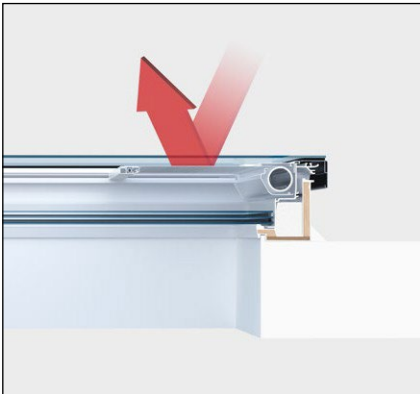

Marchisetta di protezione dal calore a energia solare per finestre per tetti piani CVU/CFU – Luce naturale – Tessuto trasparente

Marchisetta di protezione dal calore (MSU)

Efficace riduzione del calore passivo

- Tessuto in rete semitrasparente
- Montaggio poco appariscente tra vetro della finestra e cupolino in vetro
- A energia solare con radio-tastiera a muro
- Abbinabile con zanzariera interna ZIU
- Non abbinabile con tenda oscurante DSU

Il montaggio viene effettuato dal tetto, preferibilmente assieme alla finestra per tetti piani da parte dell'artigiano. Possibile integrazione di un prodotto di protezione dal sole.

- Comando mediante tastiera a muro VELUX in dotazione con funzione alza/stop/abbassa
- Abbinabile con VELUX ACTIVE with NETATMO per un clima domestico ottimale

- Cassonetto della marchisetta e guide di scorrimento: alluminio bianco, termolaccato (NCS S 0500-N)
- Tessuto della marchisetta in fibra di vetro trasparente, tonalità di colore 5070, bianco

Valori tecnici di combinazioni di prodotti disponibili su richiesta.