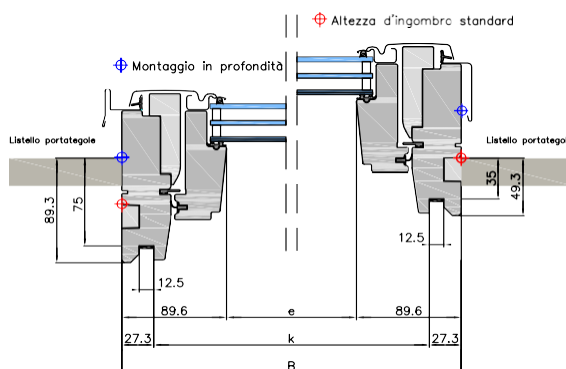

io-homecontrol® offre una tecnologia wireless radio sicura e all'avanguardia, facile da installare. I prodotti contrassegnati con io-homecontrol® comunicano tra loro accrescendo così comfort, sicurezza e risparmio energetico.

www.io-homecontrol.com