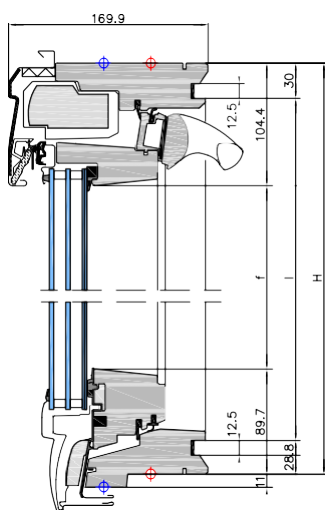

io-homecontrol® offre una tecnologia wireless radio sicura e all'avanguardia, facile da installare. I prodotti contrassegnati con io-homecontrol® comunicano tra loro accrescendo così comfort, sicurezza e risparmio energetico.

www.io-homecontrol.com