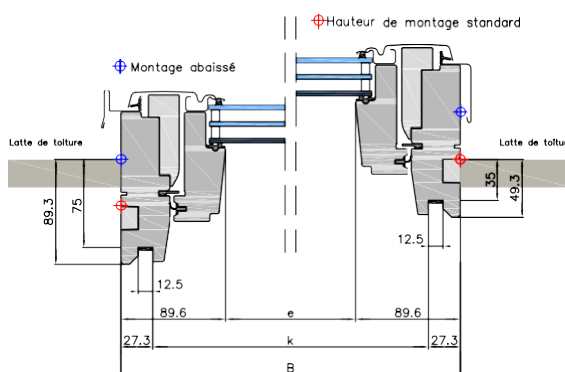

io-homecontrol® repose sur technologie avancée, sécurisée et sans-fil, facile à installer. Les produits io-homecontrol® communiquent entre eux pour offrir plus de confort, de sécurité et d'économies d'énergie.

www.io-homecontrol.com