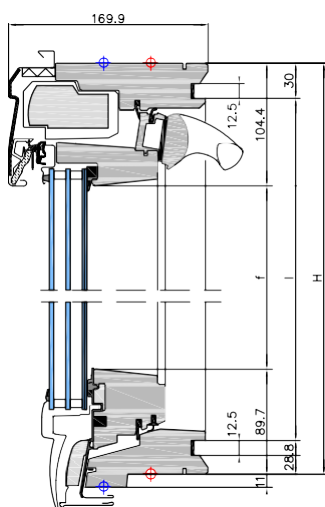

io-homecontrol® repose sur technologie avancée, sécurisée et sans-fil, facile à installer. Les produits io-homecontrol® communiquent entre eux pour offrir plus de confort, de sécurité et d'économies d'énergie.

www.io-homecontrol.com